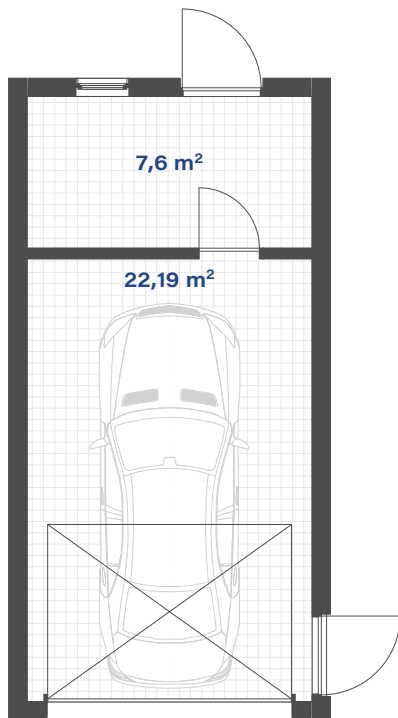

# MODEL | H1

148,68 m<sup>2</sup>

budiHOME

WARIANT PODSTAWOWY Z BUDYNKIEM GOSPODARCZYM Z GARAŻEM

+ 29,79 m<sup>2</sup> budynek gospodarczy

RZUT PARTERU

ZESTAWIENIE POWIERZCHNI

0.1	Przedsiónek	6,59 m <sup>2</sup>
0.2	Kuchnia	9,34 m <sup>2</sup>
0.3	Salon z jadalnią	34,00 m <sup>2</sup>
0.4	Komunikacja	5,26 m <sup>2</sup>
0.5	Sypialnia rodziców	12,12 m <sup>2</sup>
0.6	Garderoba	11,17 m <sup>2</sup>
0.7	Gabinet / pokój gościnny	14,30 m <sup>2</sup>
0.8	Łazienka	4,82 m <sup>2</sup>
0.9	WC	1,44 m <sup>2</sup>
0.10	Pom. techniczne	5,06 m <sup>2</sup>

# MODEL | H1

148,68 m<sup>2</sup>

budiHOME

WARIANT PODSTAWOWY Z BUDYNKIEM GOSPODARCZYM Z GARAŻEM

+ 29,79 m<sup>2</sup> budynek gospodarczy

RZUT PODDASZA

ZESTAWIENIE POWIERZCHNI

1.11	Schody	0,85 m <sup>2</sup> (2,90 m <sup>2</sup> )
1.12	Komunikacja	3,37 m <sup>2</sup> (3,37 m <sup>2</sup> )
1.13	Antresola	8,37 m <sup>2</sup> (9,73 m <sup>2</sup> )
1.14	Pokój	8,17 m <sup>2</sup> (11,70 m <sup>2</sup> )
1.15	Łazienka	5,04 m <sup>2</sup> (5,83 m <sup>2</sup> )
1.16	Pokój	8,17 m <sup>2</sup> (11,70 m <sup>2</sup> )
1.17	Przestrzeń rekreacji	9,04 m <sup>2</sup> (12,61 m <sup>2</sup> )
1.18	Schowek	1,57 m <sup>2</sup> (5,97 m <sup>2</sup> )

## MINIMALNE WYMIARY DZIAŁKI

## INFORMACJE OGÓLNE

Pow. użytkowa (razem)	148,68 m <sup>2</sup>
Pow. zabudowy	125,18 m <sup>2</sup>
Liczba pokoi	4
Wysokość w kalenicy	7,12 m
Kąt nachylenia dachu	30°
Minimalne wymiary działki	28,31 x 20,38 m