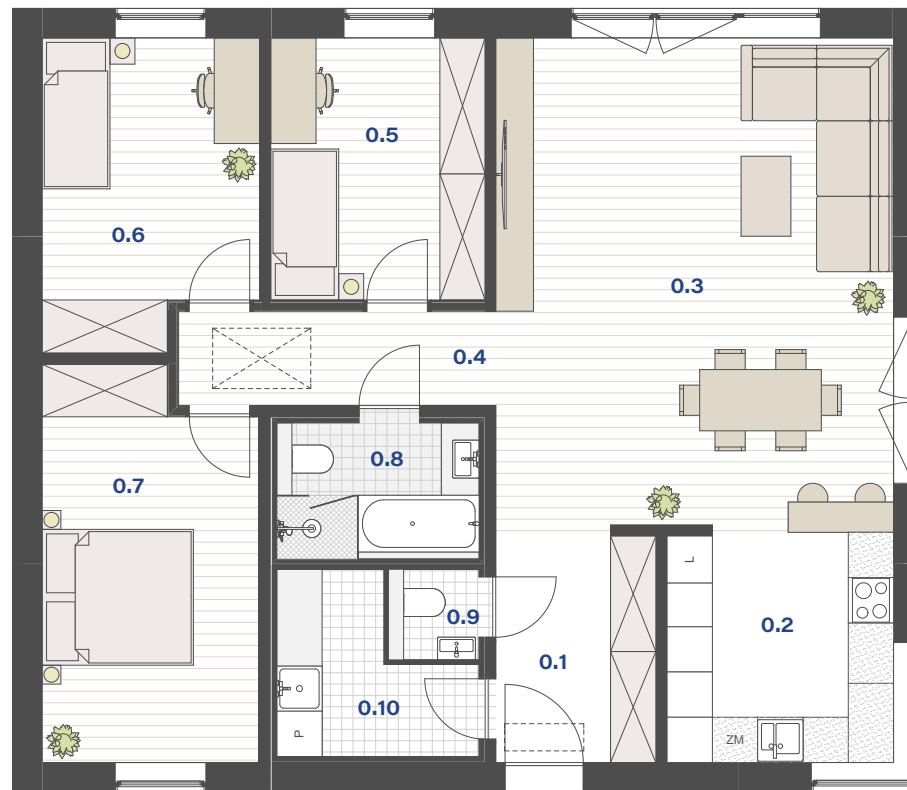

# MODEL | H1

148,68 m<sup>2</sup>

budiHOME

WARIANT PODSTAWOWY Z BUDYNKIEM GOSPODARCZYM Z GARAŻEM

+ 29,79 m<sup>2</sup> budynek gospodarczy

RZUT PARTERU

ZESTAWIENIE POWIERZCHNI

0.1	Przedsiónek	6,59 m <sup>2</sup>
0.2	Kuchnia	9,34 m <sup>2</sup>
0.3	Salon z jadalnią	34,00 m <sup>2</sup>
0.4	Komunikacja	5,26 m <sup>2</sup>
0.5	Sypialnia rodziców	12,12 m <sup>2</sup>
0.6	Garderoba	11,17 m <sup>2</sup>
0.7	Gabinet / pokój gościnny	14,30 m <sup>2</sup>
0.8	Łazienka	4,82 m <sup>2</sup>
0.9	WC	1,44 m <sup>2</sup>
0.10	Pom. techniczne	5,06 m <sup>2</sup>

# MODEL | H1

148,68 m<sup>2</sup>

budiHOME

WARIANT PODSTAWOWY Z BUDYNKIEM GOSPODARCZYM Z GARAŻEM

+ 29,79 m<sup>2</sup> budynek gospodarczy

RZUT PODDASZA

ZESTAWIENIE POWIERZCHNI

1.11	Schody	0,85 m <sup>2</sup> (2,90 m <sup>2</sup> )
1.12	Komunikacja	3,37 m <sup>2</sup> (3,37 m <sup>2</sup> )
1.13	Antresola	8,37 m <sup>2</sup> (9,73 m <sup>2</sup> )
1.14	Pokój	8,17 m <sup>2</sup> (11,70 m <sup>2</sup> )
1.15	Łazienka	5,04 m <sup>2</sup> (5,83 m <sup>2</sup> )
1.16	Pokój	8,17 m <sup>2</sup> (11,70 m <sup>2</sup> )
1.17	Przestrzeń rekreacji	9,04 m <sup>2</sup> (12,61 m <sup>2</sup> )
1.18	Schowek	1,57 m <sup>2</sup> (5,97 m <sup>2</sup> )

## MINIMALNE WYMIARY DZIAŁKI

## INFORMACJE OGÓLNE

Pow. użytkowa (razem)	148,68 m <sup>2</sup>
Pow. zabudowy	125,18 m <sup>2</sup>
Liczba pokoi	4
Wysokość w kalenicy	7,12 m
Kąt nachylenia dachu	30°
Minimalne wymiary działki	28,31 x 20,38 m