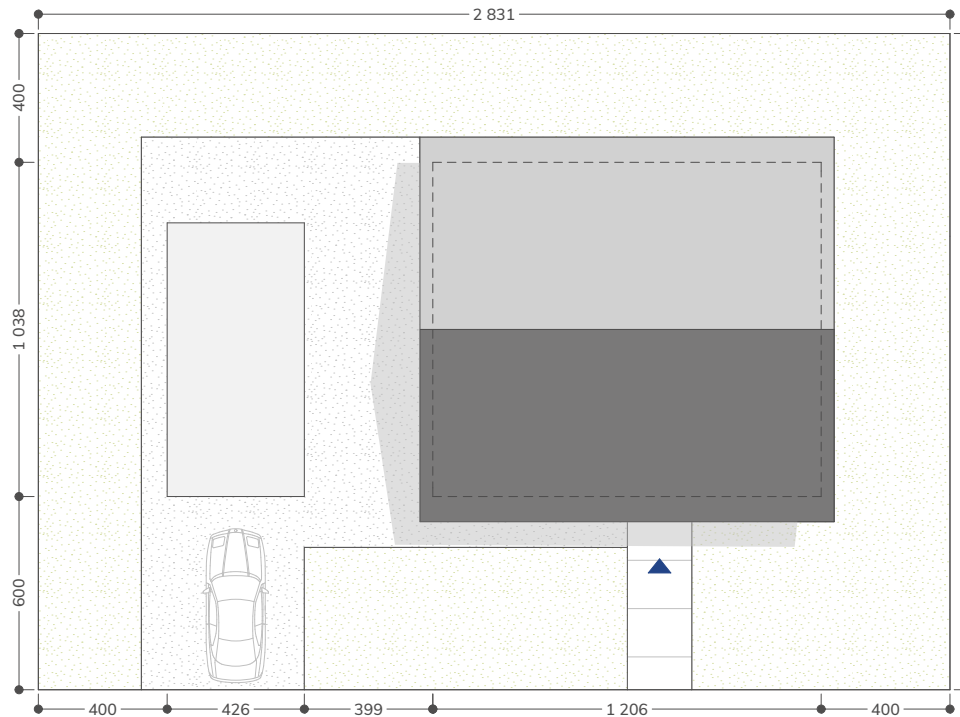

# MODEL | H1

148,68 m<sup>2</sup>

budiHOME

WARIANT PODSTAWOWY Z BUDYNKIEM GOSPODARCZYM Z GARAŻEM

+ 29,79 m<sup>2</sup> budynek gospodarczy

RZUT PARTERU

ZESTAWIENIE POWIERZCHNI

0.1	Przedsiónek	6,59 m <sup>2</sup>
0.2	Kuchnia	9,34 m <sup>2</sup>
0.3	Salon z jadalnią	34,00 m <sup>2</sup>
0.4	Komunikacja	5,26 m <sup>2</sup>
0.5	Sypialnia rodziców	12,12 m <sup>2</sup>
0.6	Garderoba	11,17 m <sup>2</sup>
0.7	Gabinet / pokój gościnny	14,30 m <sup>2</sup>
0.8	Łazienka	4,82 m <sup>2</sup>
0.9	WC	1,44 m <sup>2</sup>
0.10	Pom. techniczne	5,06 m <sup>2</sup>

# MODEL | H1

148,68 m<sup>2</sup>

budiHOME

WARIANT PODSTAWOWY Z BUDYNKIEM GOSPODARCZYM Z GARAŻEM

+ 29,79 m<sup>2</sup> budynek gospodarczy

## MINIMALNE WYMIARY DZIAŁKI

## INFORMACJE OGÓLNE

Pow. użytkowa (razem)	148,68 m <sup>2</sup>
Pow. zabudowy	125,18 m <sup>2</sup>
Liczba pokoi	4
Wysokość w kalenicy	7,12 m
Kąt nachylenia dachu	30°
Minimalne wymiary działki	28,31 x 20,38 m